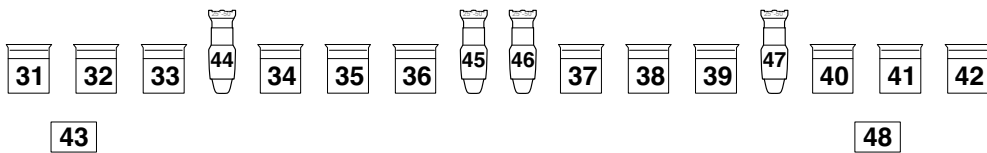

92 5 KW
91 5 KW
77 Vloer
76 goot

Groen
94

Blauw
95

Rood
96

5 KW **93**
 Vloer **88**
 Goot **87**
86

56	Manteau		
121	122	123	124
125	127	127	128

Manteau	66		
171	172	173	174
175	176	177	178

Doek warmer